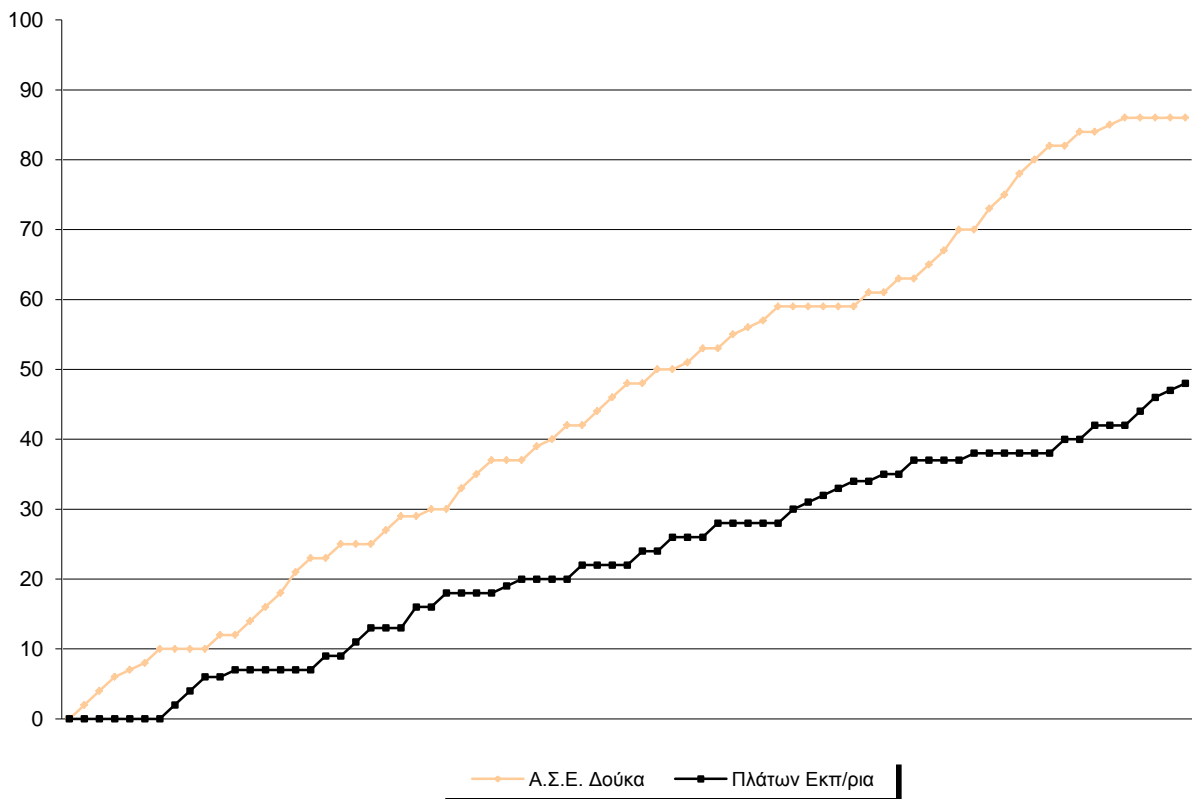

Opponent's shot chart

Defense Types Performance

Graphic Stats

Score Evolution

Score Difference

Largest Scoring Run

Notes

Η ομάδα του Πλάτωνα πέτυχε το πρώτο της καλάθι έπειτα από σχεδόν 6' και με το σκορ στο 0-10.