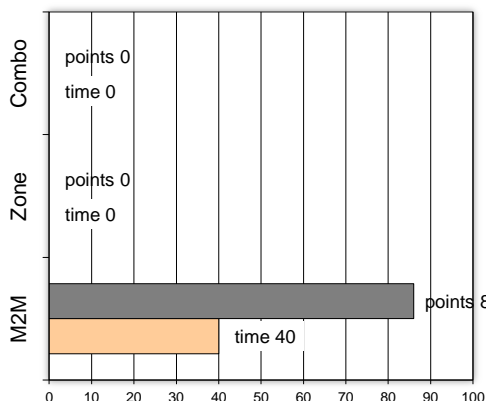

# Player	Time (min)	Points	Ft	2p	3p	+/-	Rebs de	of	As	St	Tu	Bl	Fouls Wo	Co	Rkg*
4 Μαραγκόπουλος Κ.	9	3	0 / 0	0 / 2	1 / 4	14	3	0	0	1	2	0	0	4	0
5 Χατζής Π.	21	8	0 / 0	4 / 7	0 / 0	21	3	5	1	0	2	0	1	0	12
6 Κεσίσογλου Β.	15	0	0 / 0	0 / 7	0 / 0	5	6	2	2	1	2	2	0	2	4
7 Ματσούκας Β.	19	4	0 / 0	2 / 4	0 / 3	9	4	3	0	3	2	0	0	1	7
17 Κορμάς Ν.	9	4	0 / 0	2 / 3	0 / 0	14	1	1	0	0	1	0	0	2	4
9 Δάφνης Αγ.	15	2	0 / 0	1 / 3	0 / 1	10	2	0	1	1	1	0	0	4	2
10 Κορκόντζελος Κ.	30	18	3 / 4	6 / 10	1 / 7	41	8	0	6	7	5	1	3	3	24
11 Λαγός Κ.	26	23	3 / 7	10 / 14	0 / 1	27	3	7	3	1	1	0	4	0	27
12 Μιχελάκης Σ.	14	6	2 / 2	2 / 3	0 / 0	13	1	2	1	1	0	0	1	1	10
20 Κασιμάτης Π.	13	5	0 / 0	1 / 2	1 / 2	13	3	2	2	2	4	0	0	1	8
21 Μπίνος Αλ.	5	0	0 / 0	0 / 0	0 / 2	-6	1	0	0	1	0	0	0	0	-
16 Αναστασόπουλος Ι.	24	13	1 / 2	3 / 6	2 / 2	29	5	4	3	0	0	1	1	2	22
Team							3	0			3	0	0		
1st quarter		14	2 / 3	6 / 14	0 / 5		11	9	4	5	7	0	4	3	22
2nd quarter		23	1 / 4	8 / 17	2 / 5		8	5	5	6	4	2	2	4	30
3rd quarter		22	4 / 6	9 / 16	0 / 4		11	5	6	2	4	2	3	6	31
4th quarter		27	2 / 2	8 / 14	3 / 8		13	7	4	5	8	0	1	7	37
Final Stats	200	86	9 / 15	31 / 61	5 / 22	190	43	26	19	18	23	4	10	20	120
			60%	51%	23%		69								

Starters- Subs ratio

Shot Chart

*Ranking= Pts+Rebs+As+St+B-Mished Shots-Tu (Time Played>7min.)

Offense Analysis

Play performance:

Against Defense Types:

Turnovers:

Fast breaks:

Έγιναν 23 λάθη
2 ήταν χρονικές υπερβάσεις,
2 ήταν παραβάσεις γραμμών,
12 ήταν λάθη κατοχής και
7 ήταν βήματα ή μεταφορά.

Επετεύχθησαν 9 αιφνιδιασμοί
5 ήταν πρωτεύοντες
0 ήταν δευτερεύοντες
4 προήλθαν από λάθος
του αντιπάλου