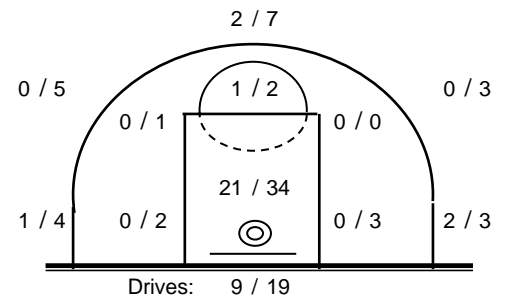

FINAL

Πλάτων Εκπ/ρια **48 - 86** Α.Σ.Ε. Δούκα

55%	11 / 20	FT	9 / 15	60%
38%	17 / 45	2p	31 / 61	51%
5%	1 / 20	3p	5 / 22	23%
32	24 - 8	Rb	43 - 26	69
	24	Tu	23	

Referees: Σπυρόπουλος - Χρησιδης

Each Period	1st	2nd	3rd	4th
Πλάτων Εκπ/ρια	7	13	14	14
Α.Σ.Ε. Δούκα	14	23	22	27

End of Period	1st	2nd	3rd	4th
Πλάτων Εκπ/ρια	7	20	34	48
Α.Σ.Ε. Δούκα	14	37	59	86

Coach: Π. Δημητρίου - Δ. Χρυσικός
Α.Σ.Ε. Δούκα

Fast Breaks 9 / 13

# Player	Time (min)	Points	Ft	2p	3p	+/-	Rebs de	of	As	St	Tu	Bl	Fouls Wo	Co	Rkg*
4 Μαραγκόπουλος Κ.	9	3	0 / 0	0 / 2	1 / 4	14	3	0	0	1	2	0	0	4	0
5 Χατζής Π.	21	8	0 / 0	4 / 7	0 / 0	21	3	5	1	0	2	0	1	0	12
6 Κεσίσογλου Β.	15	0	0 / 0	0 / 7	0 / 0	5	6	2	2	1	2	2	0	2	4
7 Ματσούκας Β.	19	4	0 / 0	2 / 4	0 / 3	9	4	3	0	3	2	0	0	1	7
17 Κορμάς Ν.	9	4	0 / 0	2 / 3	0 / 0	14	1	1	0	0	1	0	0	2	4
9 Δάφνης Αγ.	15	2	0 / 0	1 / 3	0 / 1	10	2	0	1	1	1	0	0	4	2
10 Κορκόντζελος Κ.	30	18	3 / 4	6 / 10	1 / 7	41	8	0	6	7	5	1	3	3	24
11 Λαγός Κ.	26	23	3 / 7	10 / 14	0 / 1	27	3	7	3	1	1	0	4	0	27
12 Μιχελάκης Σ.	14	6	2 / 2	2 / 3	0 / 0	13	1	2	1	1	0	0	1	1	10
20 Κασιμάτης Π.	13	5	0 / 0	1 / 2	1 / 2	13	3	2	2	2	4	0	0	1	8
21 Μπίνος Αλ.	5	0	0 / 0	0 / 0	0 / 2	-6	1	0	0	1	0	0	0	0	-
16 Αναστασόπουλος Ι.	24	13	1 / 2	3 / 6	2 / 2	29	5	4	3	0	0	1	1	2	22
Team							3	0			3	0	0		
1st quarter		14	2 / 3	6 / 14	0 / 5		11	9	4	5	7	0	4	3	22
2nd quarter		23	1 / 4	8 / 17	2 / 5		8	5	5	6	4	2	2	4	30
3rd quarter		22	4 / 6	9 / 16	0 / 4		11	5	6	2	4	2	3	6	31
4th quarter		27	2 / 2	8 / 14	3 / 8		13	7	4	5	8	0	1	7	37
Final Stats	200	86	9 / 15	31 / 61	5 / 22	190	43	26	19	18	23	4	10	20	120
			60%	51%	23%		69								

Shot Chart

*Ranking= Pts+Rebs+As+St+B-Mished Shots-Tu (Time Played>7min.)